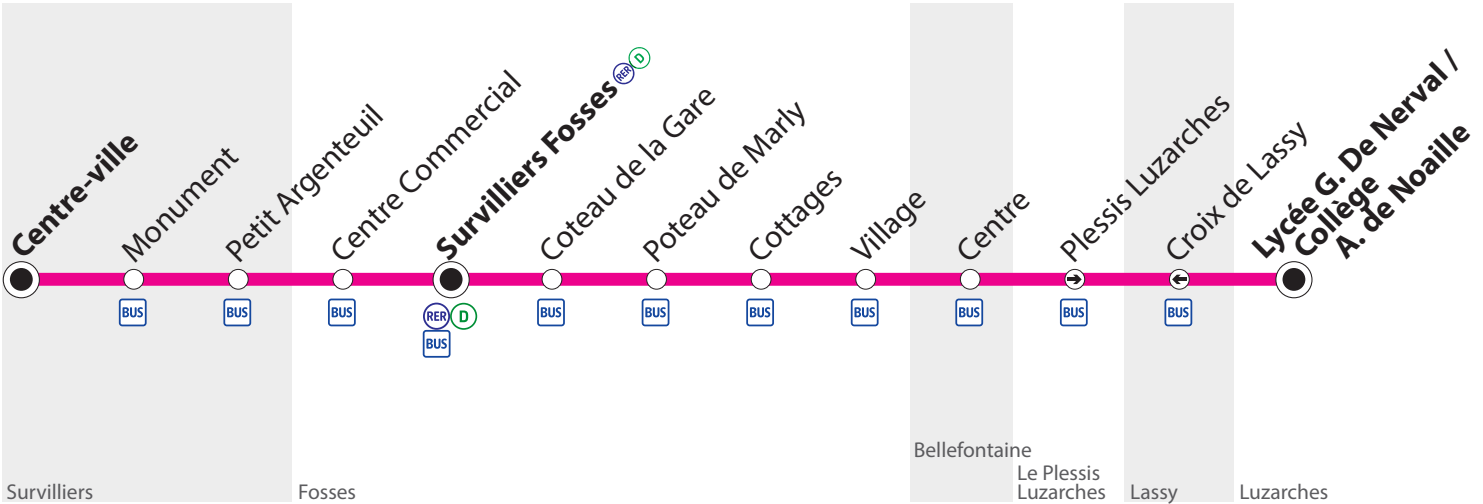

BUS R117 Luzarches Collège A. de Noailles / Lycée G. de Nerval
→ Survilliers Centre-ville

Zone tarifaire - Zone 5

> **Contact CIF**

01 48 62 38 33 - Keolis-CIF.com
ou vianavigo.com

> **Horaire des bus**

valable uniquement en période scolaire

**du 01/09/2015
au 05/07/2016**

BUS R117 Luzarches Collège A. de Noailles / Lycée G. de Nerval
→ Survilliers Centre-ville

Du lundi au vendredi

Luzarches	Collège A. de Noailles / Lycée G. de Nerval	11:40	12:40	14:40	15:40	16:40	17:40
Lassy	Croix de Lassy	11:46	12:46	14:46	15:46	16:46	17:46
Bellefontaine	Centre	11:49	12:49	14:49	15:49	16:49	17:49
Fosses	Village	11:53	12:53	14:53	15:53	16:53	17:53
	Cottages	11:53	12:53	14:53	15:53	16:53	17:53
	Poteau de Marly	11:55	12:55	14:55	15:55	16:55	17:55
	Coteau de la Gare	11:57	12:57	14:57	15:57	16:57	17:57
	Survilliers Fosses (RER D)	11:58	12:58	14:58	15:58	16:58	17:58
	Centre Commercial	12:00	13:00	15:00	16:00	17:00	18:00
Survilliers	Petit Argenteuil	12:02	13:02	15:02	16:02	17:02	18:02
	Monument	12:05	13:05	15:05	16:05	17:05	18:05
	Centre-ville	12:07	13:07	15:07	16:07	17:07	18:07

mercredi uniquement

lundi, mardi, jeudi et vendredi

> **Bon à savoir**

- Pas de service les samedis, dimanches et jours fériés.
- Nos conducteurs s'efforcent en permanence de respecter ces horaires. Les conditions de circulation peuvent toutefois causer occasionnellement des retards.
- Forfaits en zonages 2-3, 3-4 et 4-5 mois, navigo semaine, annuel et navigo solidarité semaine et mois : valables sur toutes les zones les week-end, jours fériés, petites vacances scolaires d'Ile de France et du 14 juillet au 15 août.