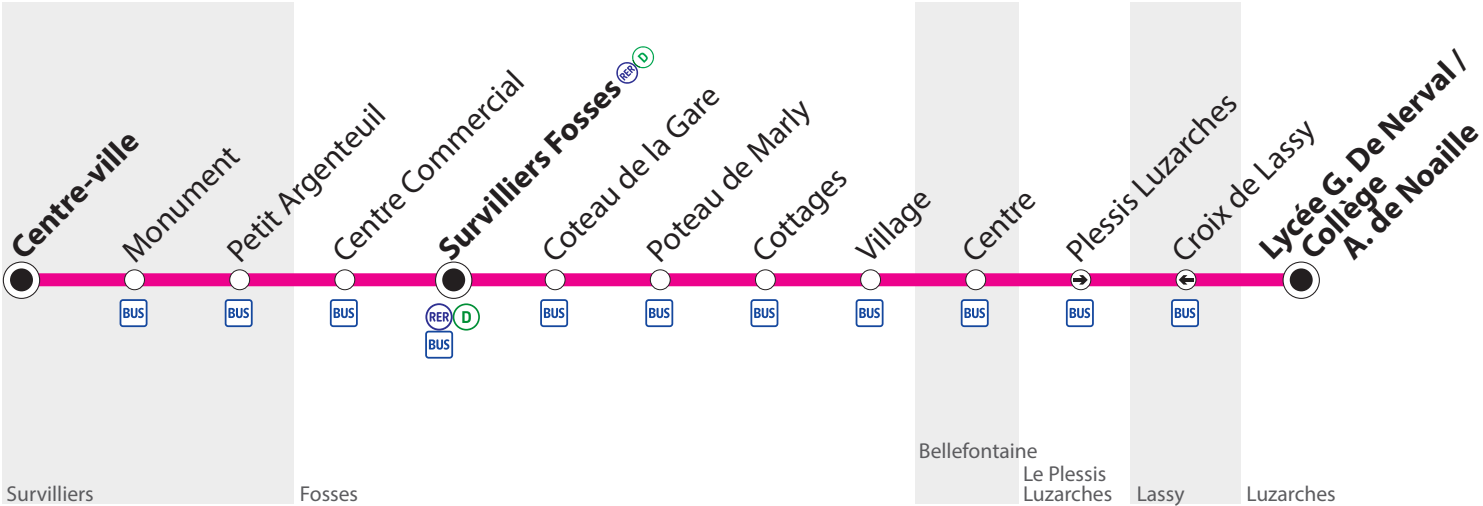

BUS R117 **Survilliers Centre-ville**
 → Luzarches Collège A. de Noailles / Lycée G. de Nerval

Zone tarifaire - Zone 5

> **Contact CIF**

01 48 62 38 33 - Keolis-CIF.com
 ou vianavigo.com

> **Horaire des bus**

valable uniquement en période scolaire

du 01/09/2015
au 05/07/2016

BUS R117 **Survilliers Centre-ville**
 → Luzarches Collège A. de Noailles / Lycée G. de Nerval

Du lundi au vendredi

Survilliers	Centre-ville	7:47
	Monument	7:49
	Petit Argenteuil	7:51
Fosses	Centre Commercial	7:53
	Survilliers Fosses (RER) (D)	7:55
	Coteau de la Gare	7:56
	Poteau de Marly	7:59
	Cottages	8:01
	Village	8:01
Bellefontaine	Centre	8:04
Le Plessis-Luzarches	Le Plessis Luzarches	8:07
Luzarches	Collège A. de Noailles / Lycée G. de Nerval	8:15

valable uniquement en période scolaire

**du 01/09/2015
 au 05/07/2016**

BUS R117 Luzarches Collège A. de Noailles / Lycée G. de Nerval
 → Survilliers Centre-ville

Du lundi au vendredi

Luzarches	Collège A. de Noailles / Lycée G. de Nerval	11:40	12:40	14:40	15:40	16:40	17:40
Lassy	Croix de Lassy	11:46	12:46	14:46	15:46	16:46	17:46
Bellefontaine	Centre	11:49	12:49	14:49	15:49	16:49	17:49
Fosses	Village	11:53	12:53	14:53	15:53	16:53	17:53
	Cottages	11:53	12:53	14:53	15:53	16:53	17:53
	Poteau de Marly	11:55	12:55	14:55	15:55	16:55	17:55
	Coteau de la Gare	11:57	12:57	14:57	15:57	16:57	17:57
	Survilliers Fosses (RER D)	11:58	12:58	14:58	15:58	16:58	17:58
	Centre Commercial	12:00	13:00	15:00	16:00	17:00	18:00
Survilliers	Petit Argenteuil	12:02	13:02	15:02	16:02	17:02	18:02
	Monument	12:05	13:05	15:05	16:05	17:05	18:05
	Centre-ville	12:07	13:07	15:07	16:07	17:07	18:07