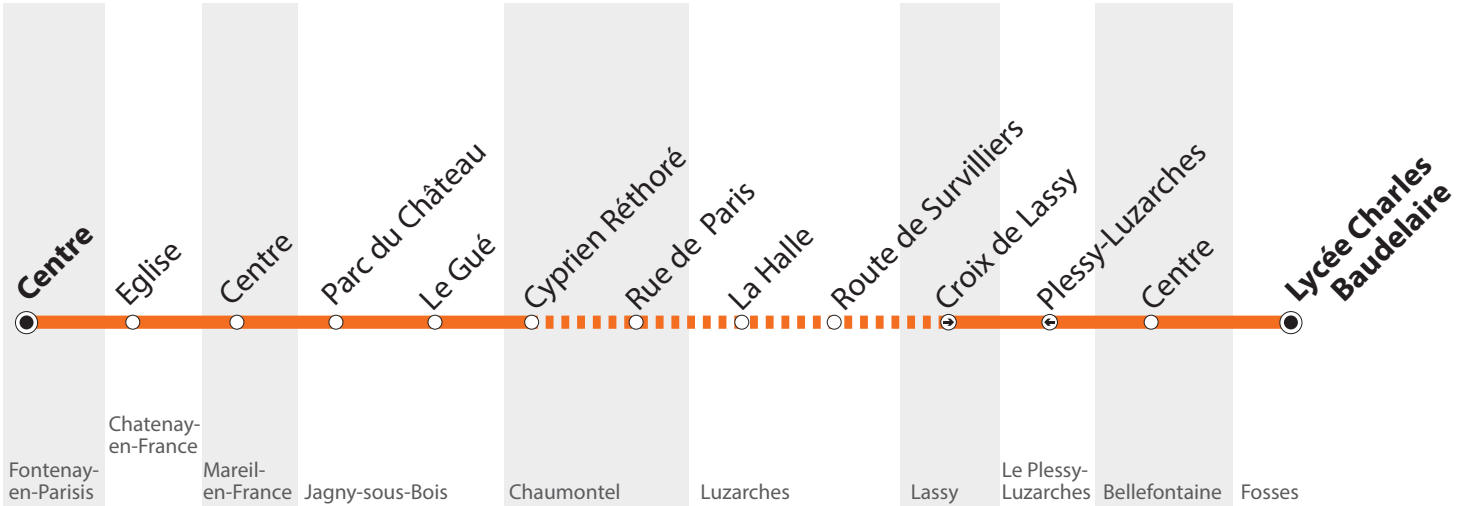

BUS R48 Fosses Lycée Charles Baudelaire
→ Fontenay-en-Parisis Centre

Zone tarifaire - Zone 5

> **Contact CIF**

01 48 62 38 33 - Keolis-CIF.com
ou **vianavigo.com**

> **Horaire des bus**

valable uniquement
en période scolaire

Du 01/09/2015
au 05/07/2016

BUS R48 Fosses Lycée Charles Baudelaire
→ Fontenay-en-Parisis Centre

Du lundi au vendredi

Fosses	Lycée Charles Baudelaire	12:45	16:40	17:40
Bellefontaine	Centre	12:50	16:45	17:45
Le Plessis - Luzarches	Plessis Luzarches	12:53	16:48	17:48
Luzarches	Route de Survilliers	12:57	16:52	17:52
	La Halle	12:59	16:54	17:54
Chaumontel	Rue de Paris	13:02	16:57	17:57
	Cyprien Réthoré	13:04	16:59	17:59
Jagny-sous-Bois	Le Gué	13:13	17:08	18:08
	Parc du Château	13:14	17:09	18:09
Mareil-en-France	Centre	13:19	17:14	18:14
Chatenay-en-France	Eglise	13:22	17:17	18:17
Fontenay-en-Parisis	Centre	13:27	17:22	18:22

mercredi uniquement

Lundi, mardi, jeudi et vendredi

> **Bon à savoir**

- Pas de service les samedis, dimanches et jours fériés.
- Nos conducteurs s'efforcent en permanence de respecter ces horaires. Les conditions de circulation peuvent toutefois causer occasionnellement des retards.
- Forfaits en zonages 2-3, 3-4 et 4-5 mois, navigo semaine, annuel et navigo solidarité semaine et mois : valables sur toutes les zones les week-end, jours fériés, petites vacances scolaires d'Île de France et du 14 juillet au 15 août.