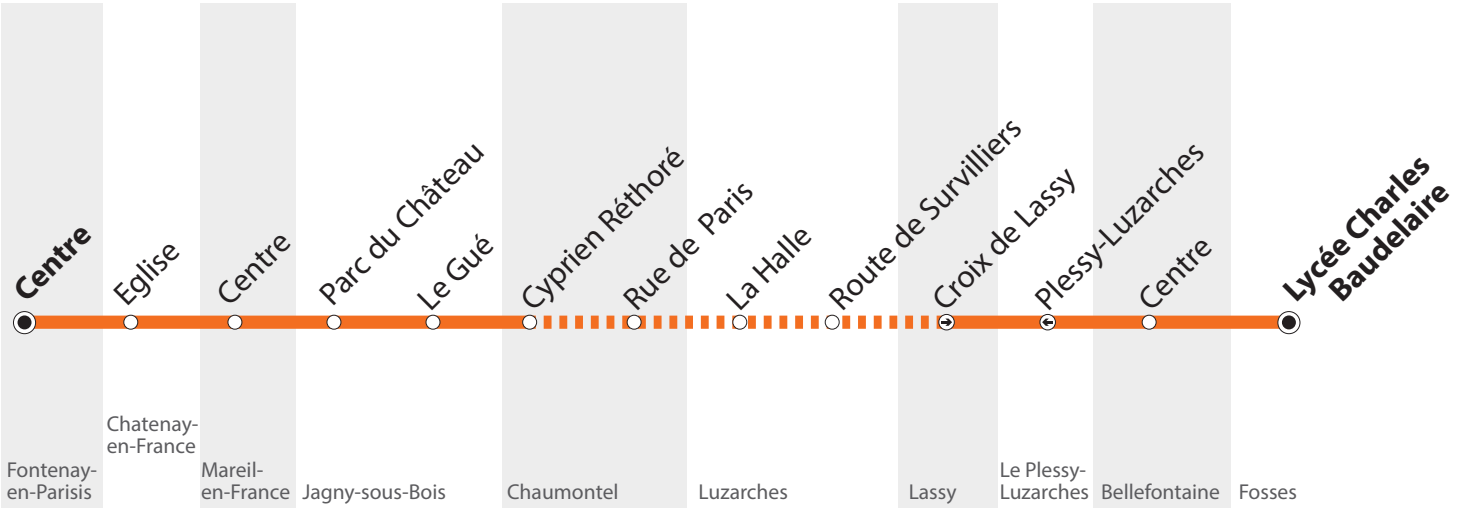

BUS R48**Fontenay-en-Parisis Centre**
→ Fosses Lycée Charles Baudelaire

Zone tarifaire - Zone 5

**> Contact CIF**01 48 62 38 33 - Keolis-CIF.com
ou vianavigo.com**> Horaire des bus**valable uniquement
en période scolaire**Du 01/09/2015**
au 05/07/2016**BUS R48****Fontenay-en-Parisis Centre**
→ Fosses Lycée Charles Baudelaire**Du lundi au vendredi**